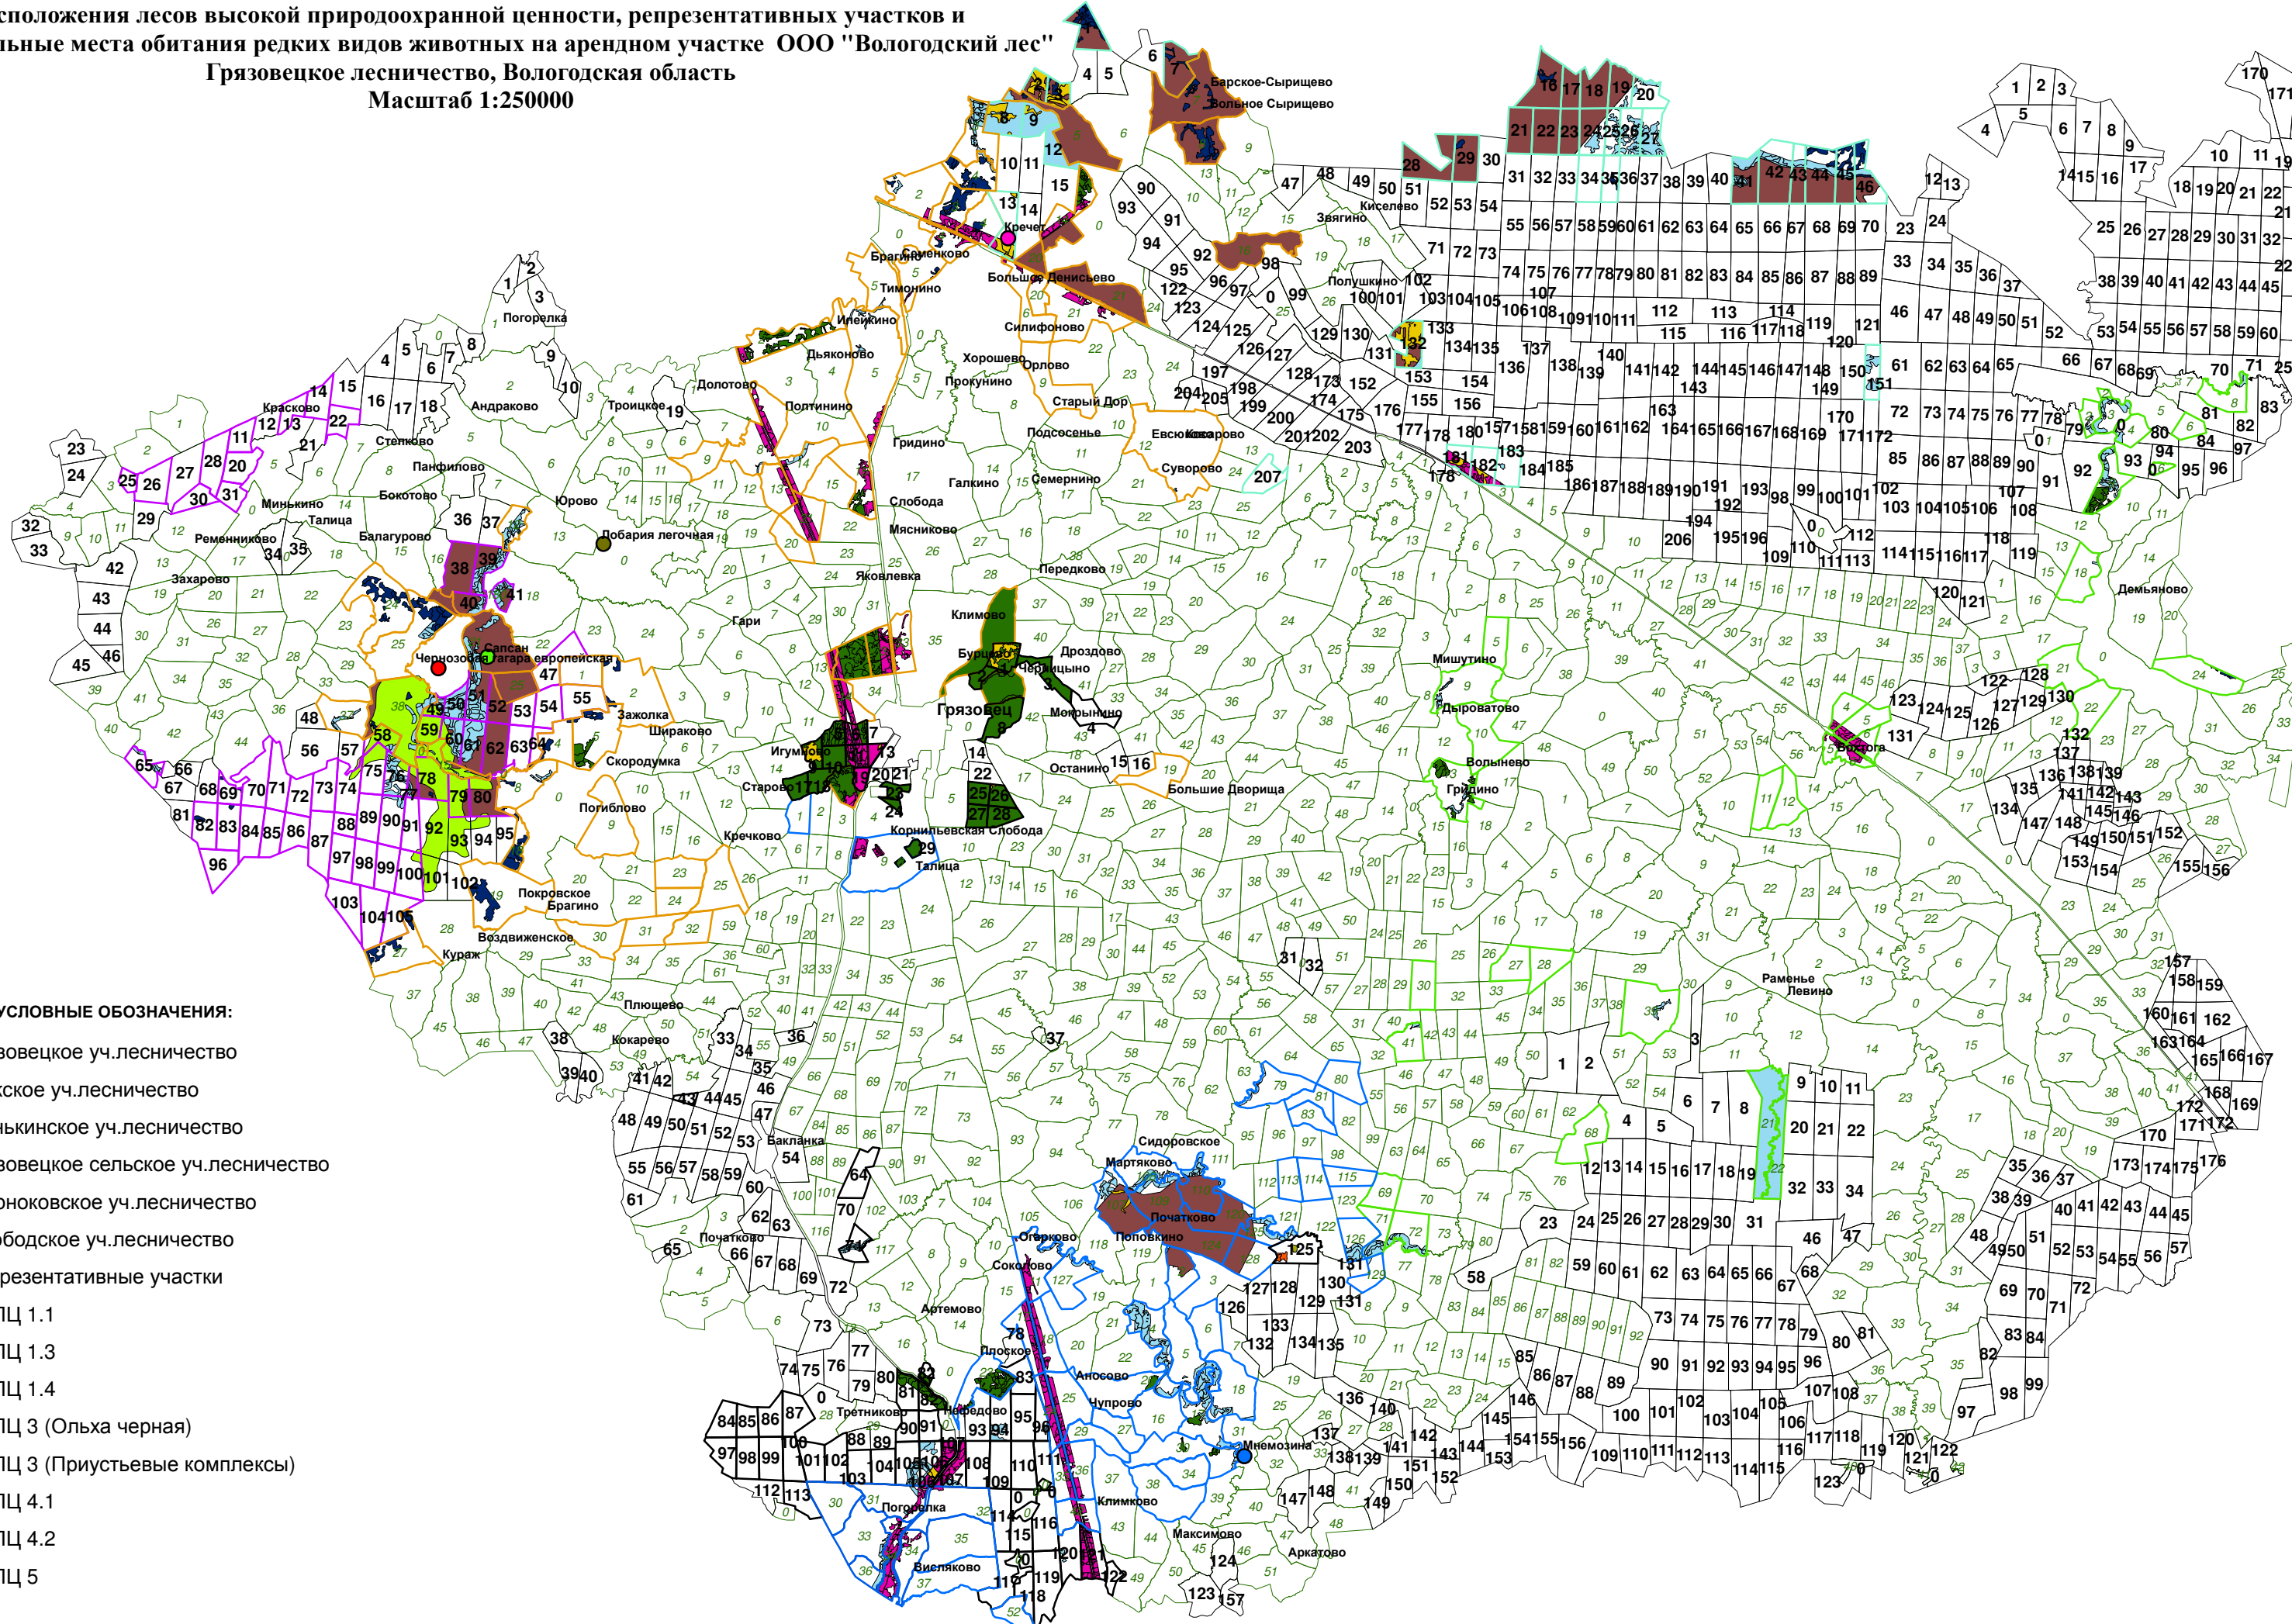

# КАРТА-СХЕМА

расположения лесов высокой природоохранной ценности, репрезентативных участков и потенциальные места обитания редких видов животных на арендном участке ООО "Вологодский лес"  
Грязовецкое лесничество, Вологодская область  
Масштаб 1:250000

## УСЛОВНЫЕ ОБОЗНАЧЕНИЯ:

- Грязовецкое уч.лесничество
- Лежское уч.лесничество
- Минькинское уч.лесничество
- Грязовецкое сельское уч.лесничество
- Жерноковское уч.лесничество
- Слободское уч.лесничество
- Репрезентативные участки
- ЛВПЦ 1.1
- ЛВПЦ 1.3
- ЛВПЦ 1.4
- ЛВПЦ 3 (Ольха черная)
- ЛВПЦ 3 (Приустьевые комплексы)
- ЛВПЦ 4.1
- ЛВПЦ 4.2
- ЛВПЦ 5